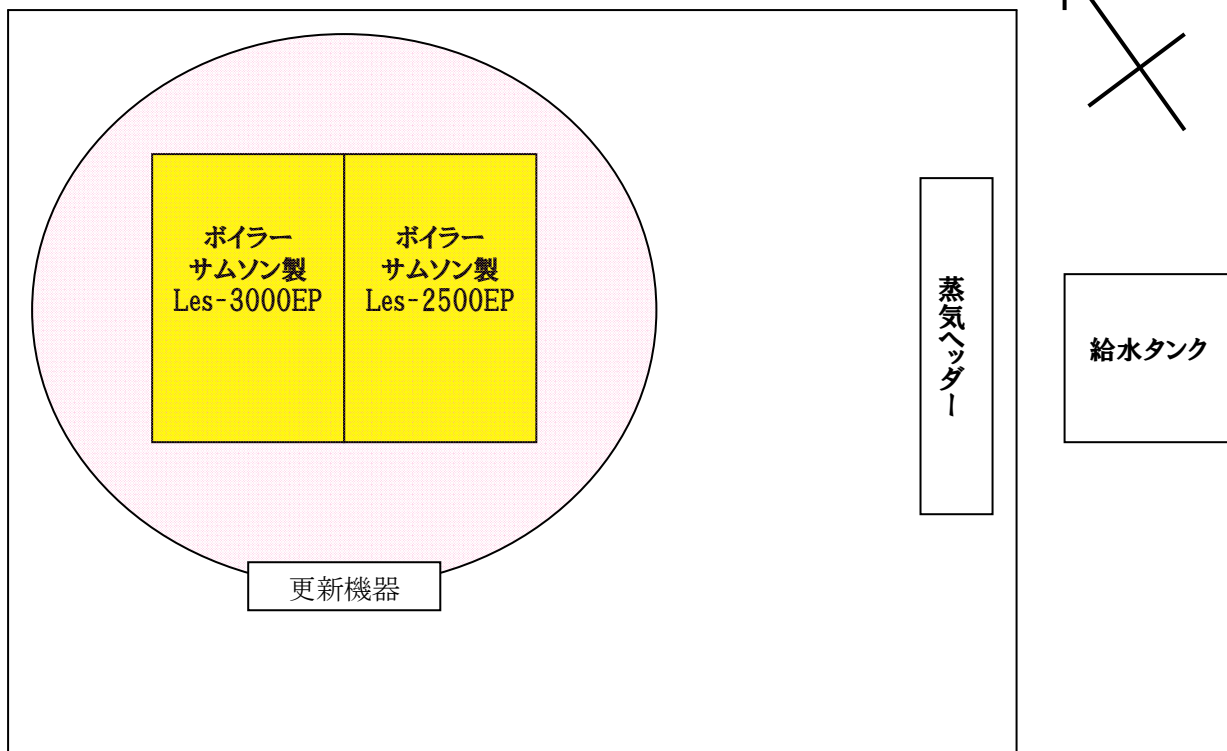

資料4 ボイラー室配置図

ボイラー室配置図（既設）

更新後ボイラー室配置図

更新ボイラー（平成 24 年 1 月 17 日撮影）

ボイラー用ガスメータ

三和合織株式会社ガス・蒸気配管図