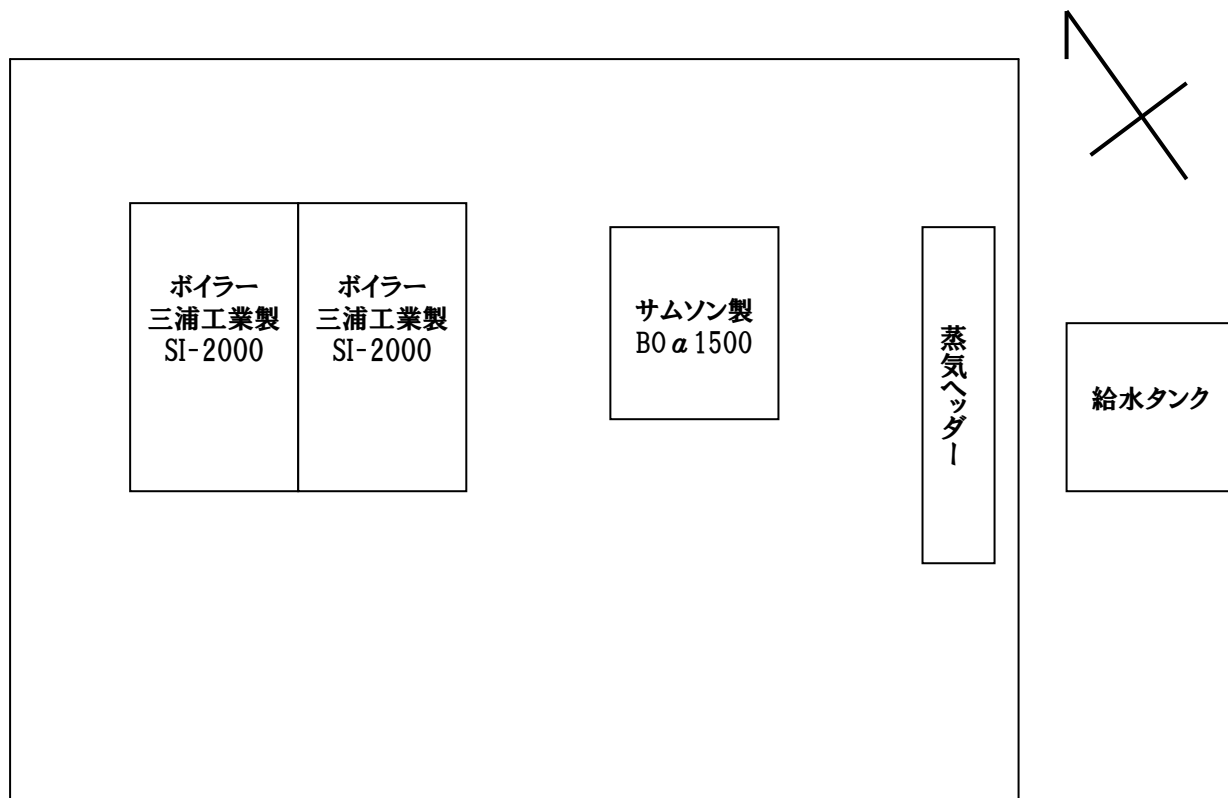

資料4 ボイラー室配置図

ボイラー室配置図（既設）

更新後ボイラー室配置図

更新ボイラー（平成 24 年 1 月 17 日撮影）

ボイラー用ガスメータ

三和合織株式会社ガス・蒸気配管図