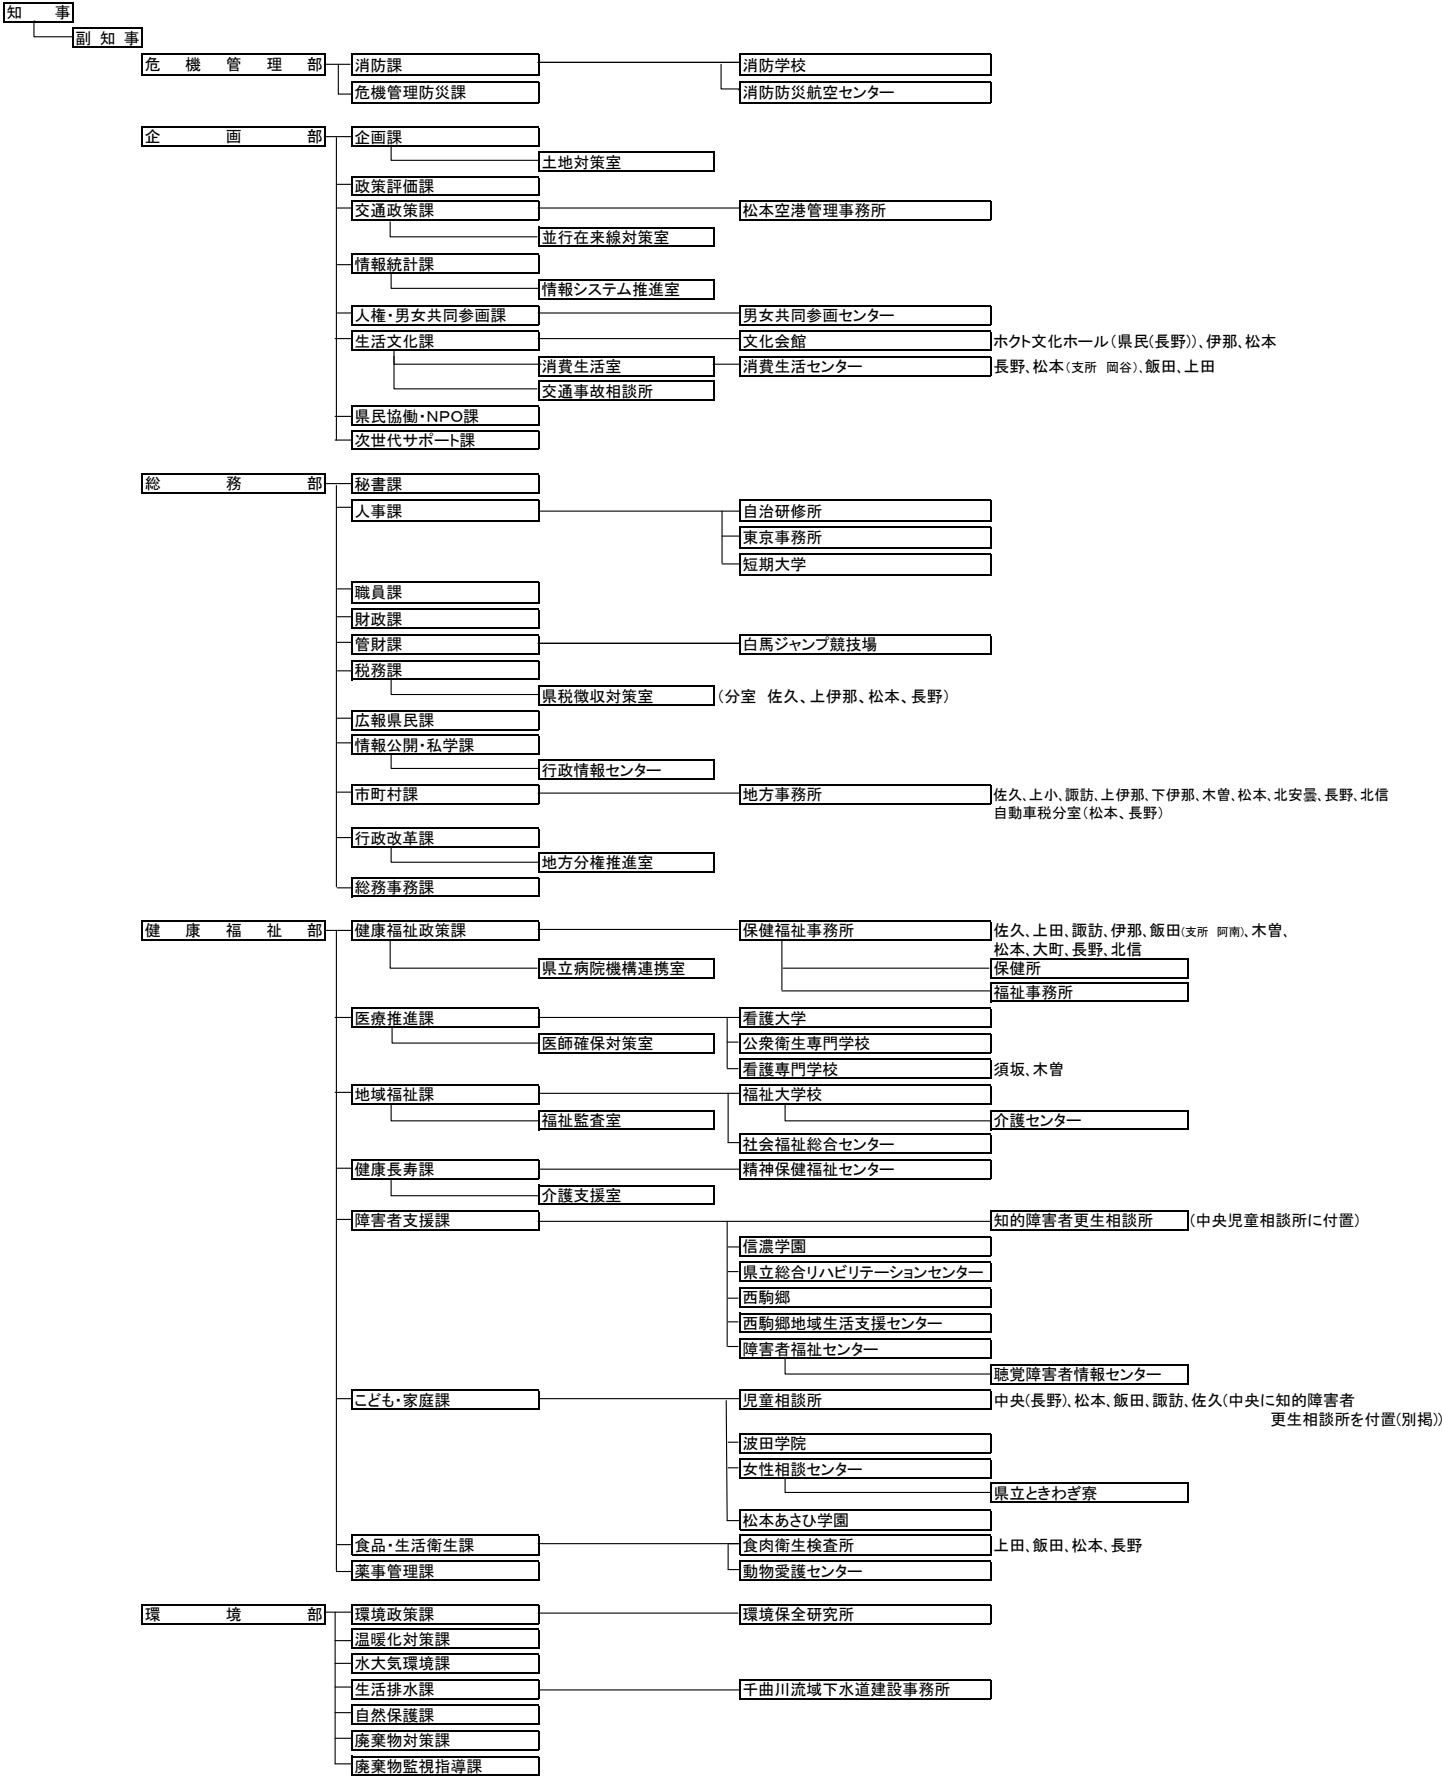

長野県機構図 (23. 4. 1)

部 局 課 本庁の課の付置室等 現地機関 (付置機関を除く) 付置機関

長野県機構図 (23. 4. 1)

長野県機構図 (23. 4. 1)

部 局
課
本庁の課の
付置室等
現地機関
(付置機関を除く)
付置機関

教育委員会

公安委員会

警察本部

選挙管理委員会

監査委員

監査委員事務局

人事委員会

人事委員会事務局

労働委員会

労働委員会事務局

収用委員会

内水面漁場管理委員会