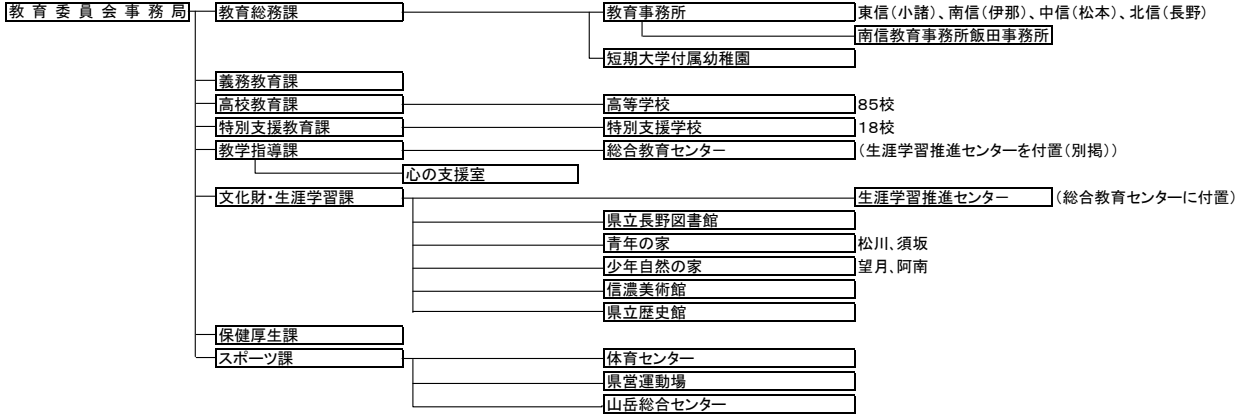

長野県機構図 (23. 4. 1)

部 局 課 本庁の課の付置室等 現地機関 (付置機関を除く) 付置機関

長野県機構図 (23. 4. 1)

長野県機構図 (23. 4. 1)

部 局
課
本庁の課の
付置室等
現地機関
(付置機関を除く)
付置機関

教育委員会

公安委員会

警察本部

選挙管理委員会

監査委員

監査委員事務局

人事委員会

人事委員会事務局

労働委員会

労働委員会事務局

収用委員会