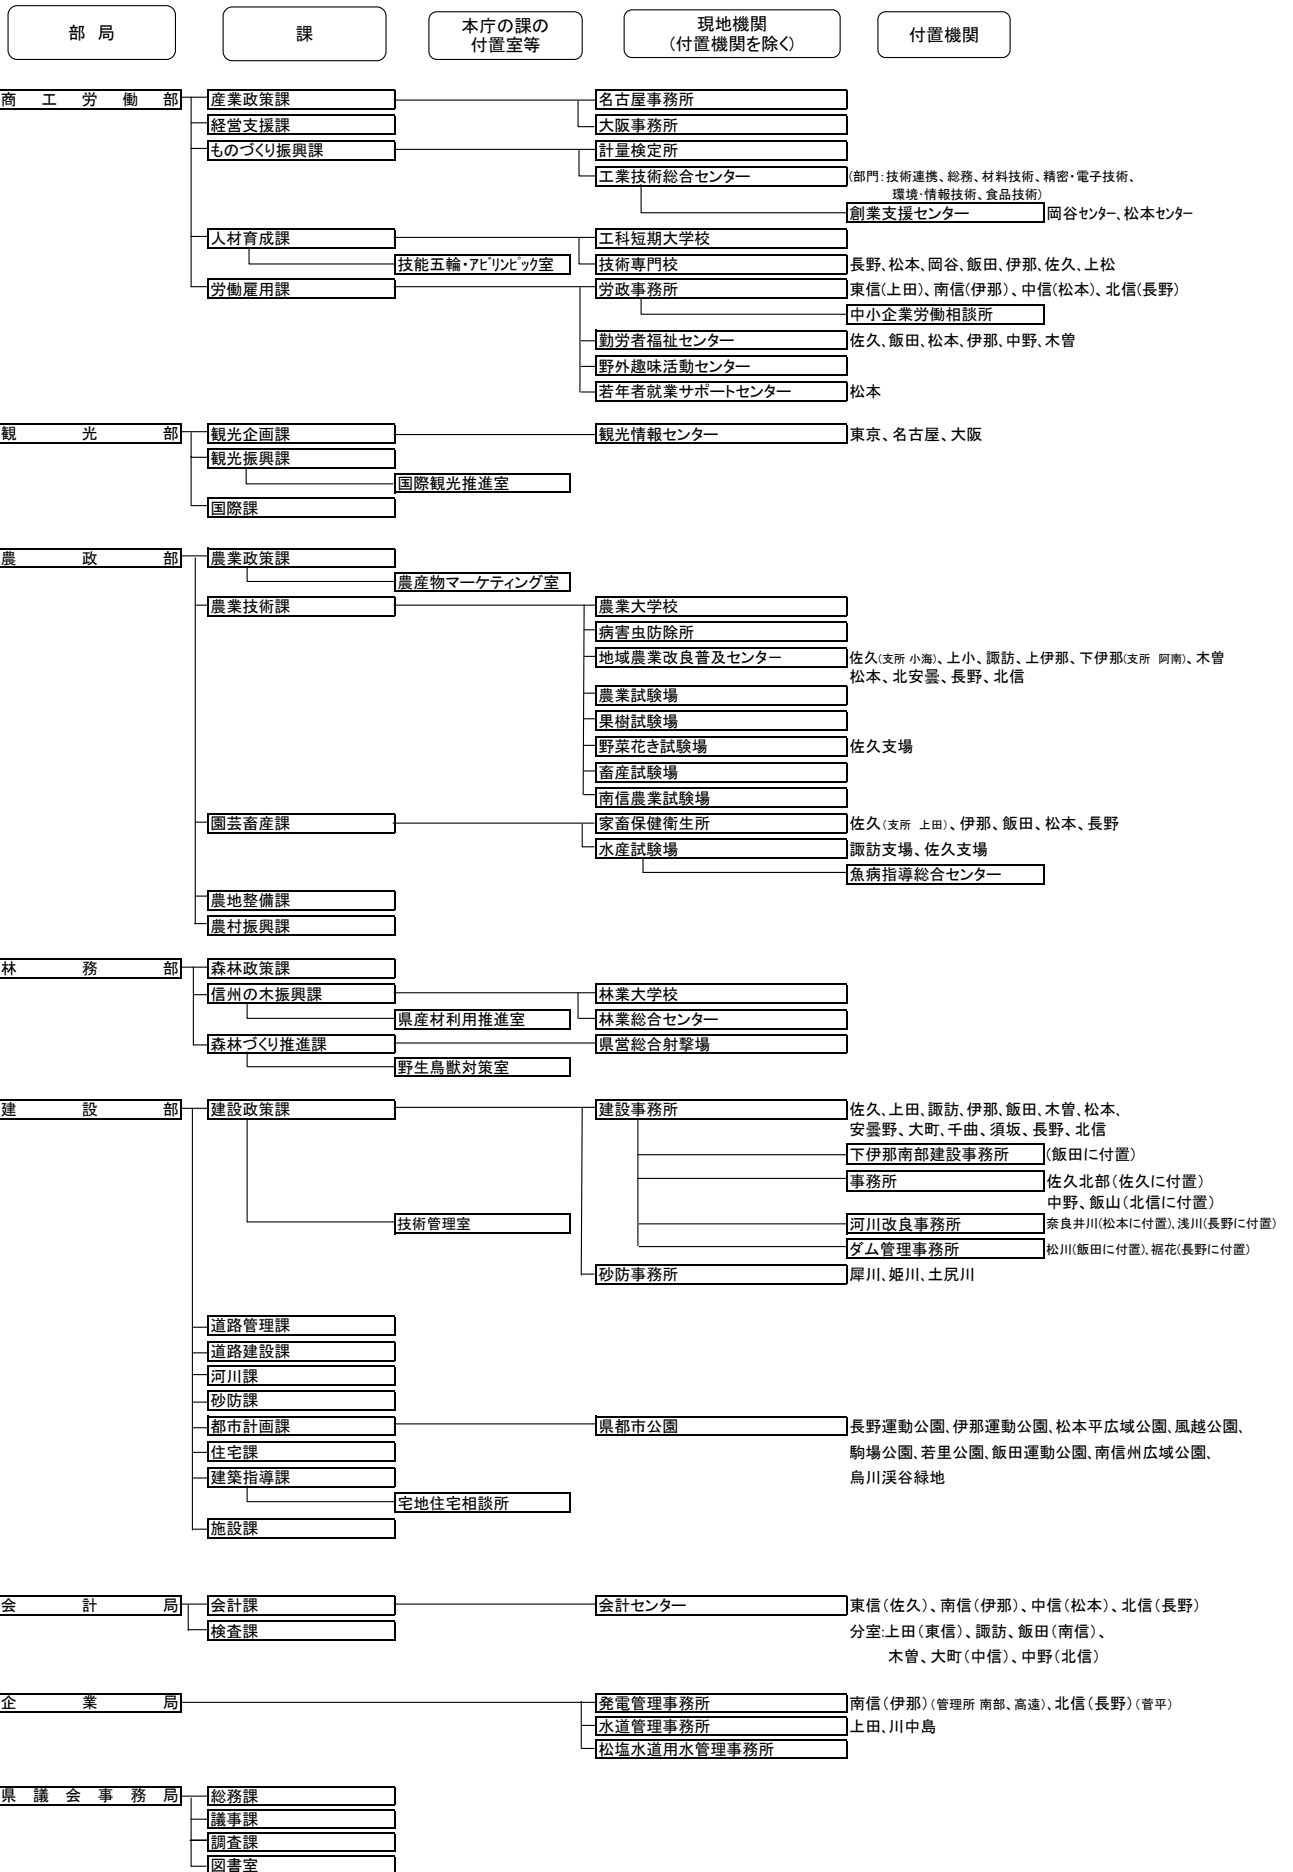

長野県機構図 (23. 4. 1)

部 局 課 本庁の課の付置室等 現地機関 (付置機関を除く) 付置機関

長野県機構図 (23. 4. 1)

長野県機構図 (23. 4. 1)

部 局
課
本庁の課の
付置室等
現地機関
(付置機関を除く)
付置機関

教育委員会

公安委員会

警察本部

選挙管理委員会

監査委員

監査委員事務局

人事委員会

人事委員会事務局

労働委員会

労働委員会事務局

収用委員会

内水面漁場管理委員会