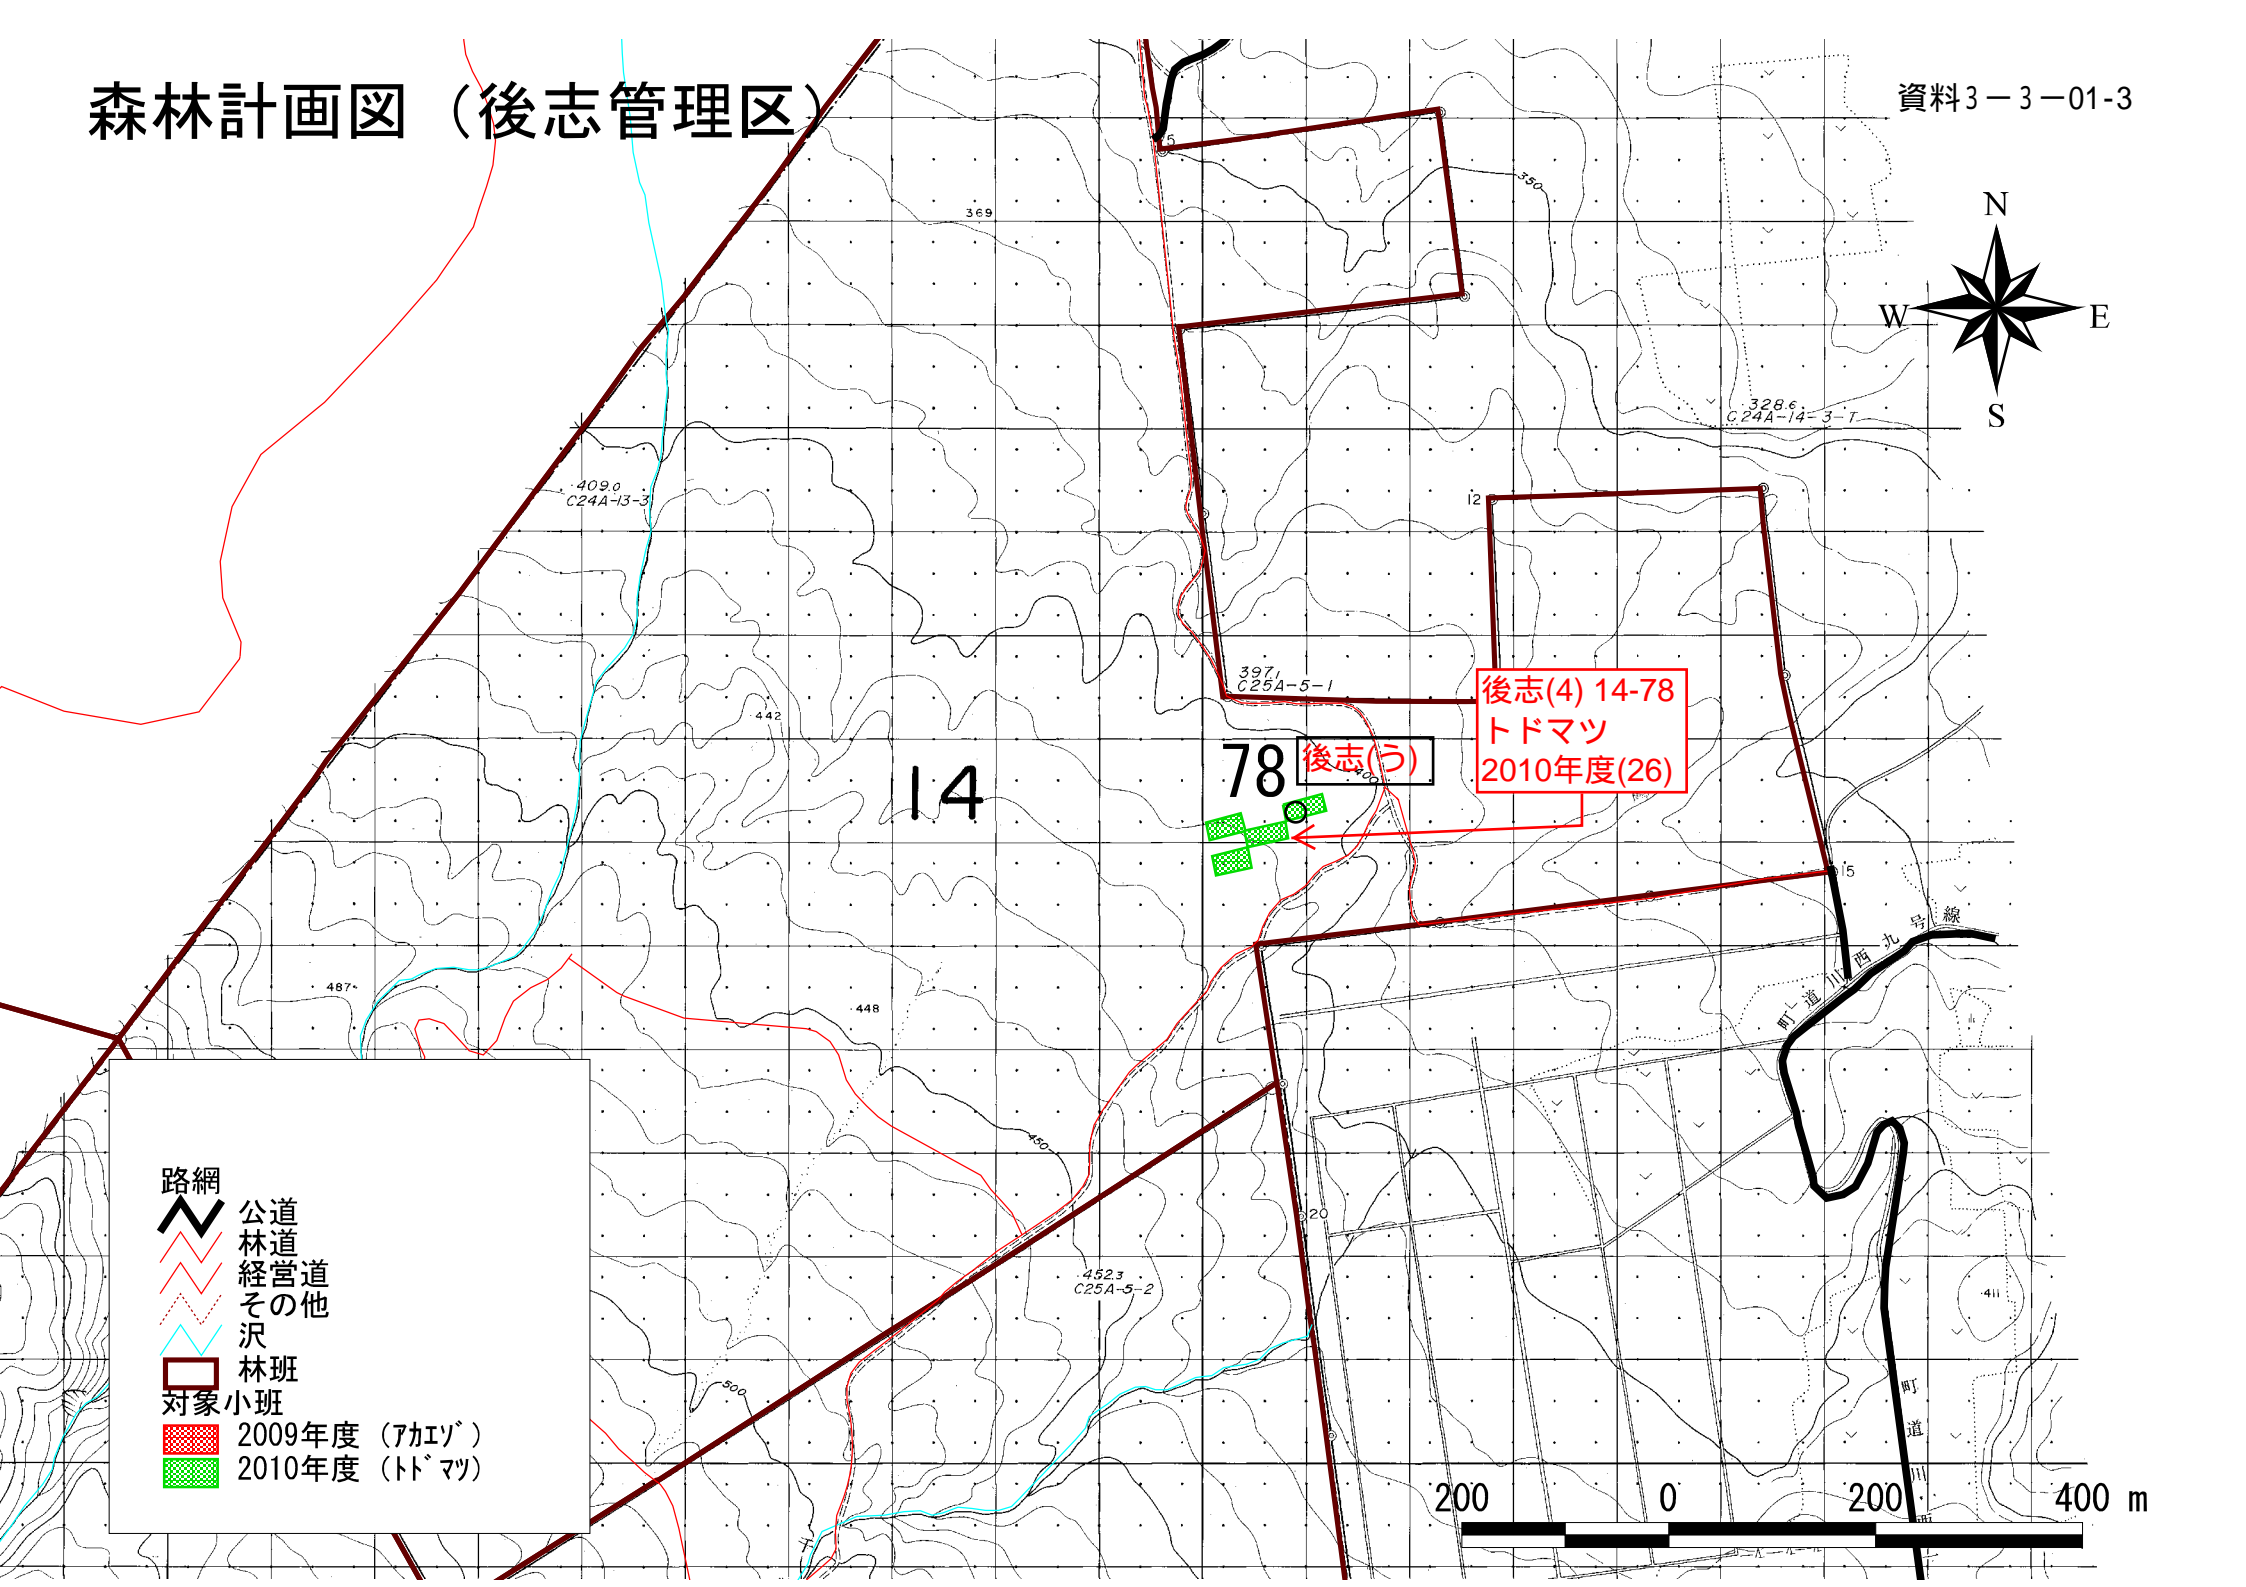

森林計画図（後志管理区）

資料3-3-01-1

路網

- 公道
- 林道
- 経営道
- その他
- 沢
- 林班

対象小班

- 2009年度（アケゾ）
- 2010年度（トドマツ）

森林計画図（後志管理区）

資料3-3-01-2

22

後志(3) 25-59
アカエゾマツ
2009年度(36)

後志(1)

59

25

喜茂別町
真狩村

路網

- 公道
- 林道
- 経営道
- その他
- 沢
- 林班
- 対象小班

- 2009年度 (アカゾ)
- 2010年度 (トマツ)

森林計画図 (後志管理区)

資料3-3-01-3

路網

- 公道
- 林道
- 経営道
- その他
- 沢

林班

対象小班

- 2009年度 (アカゾ)
- 2010年度 (トドマツ)

14

78 後志(5)

後志(4) 14-78
トドマツ
2010年度(26)

200 0 200 400 m