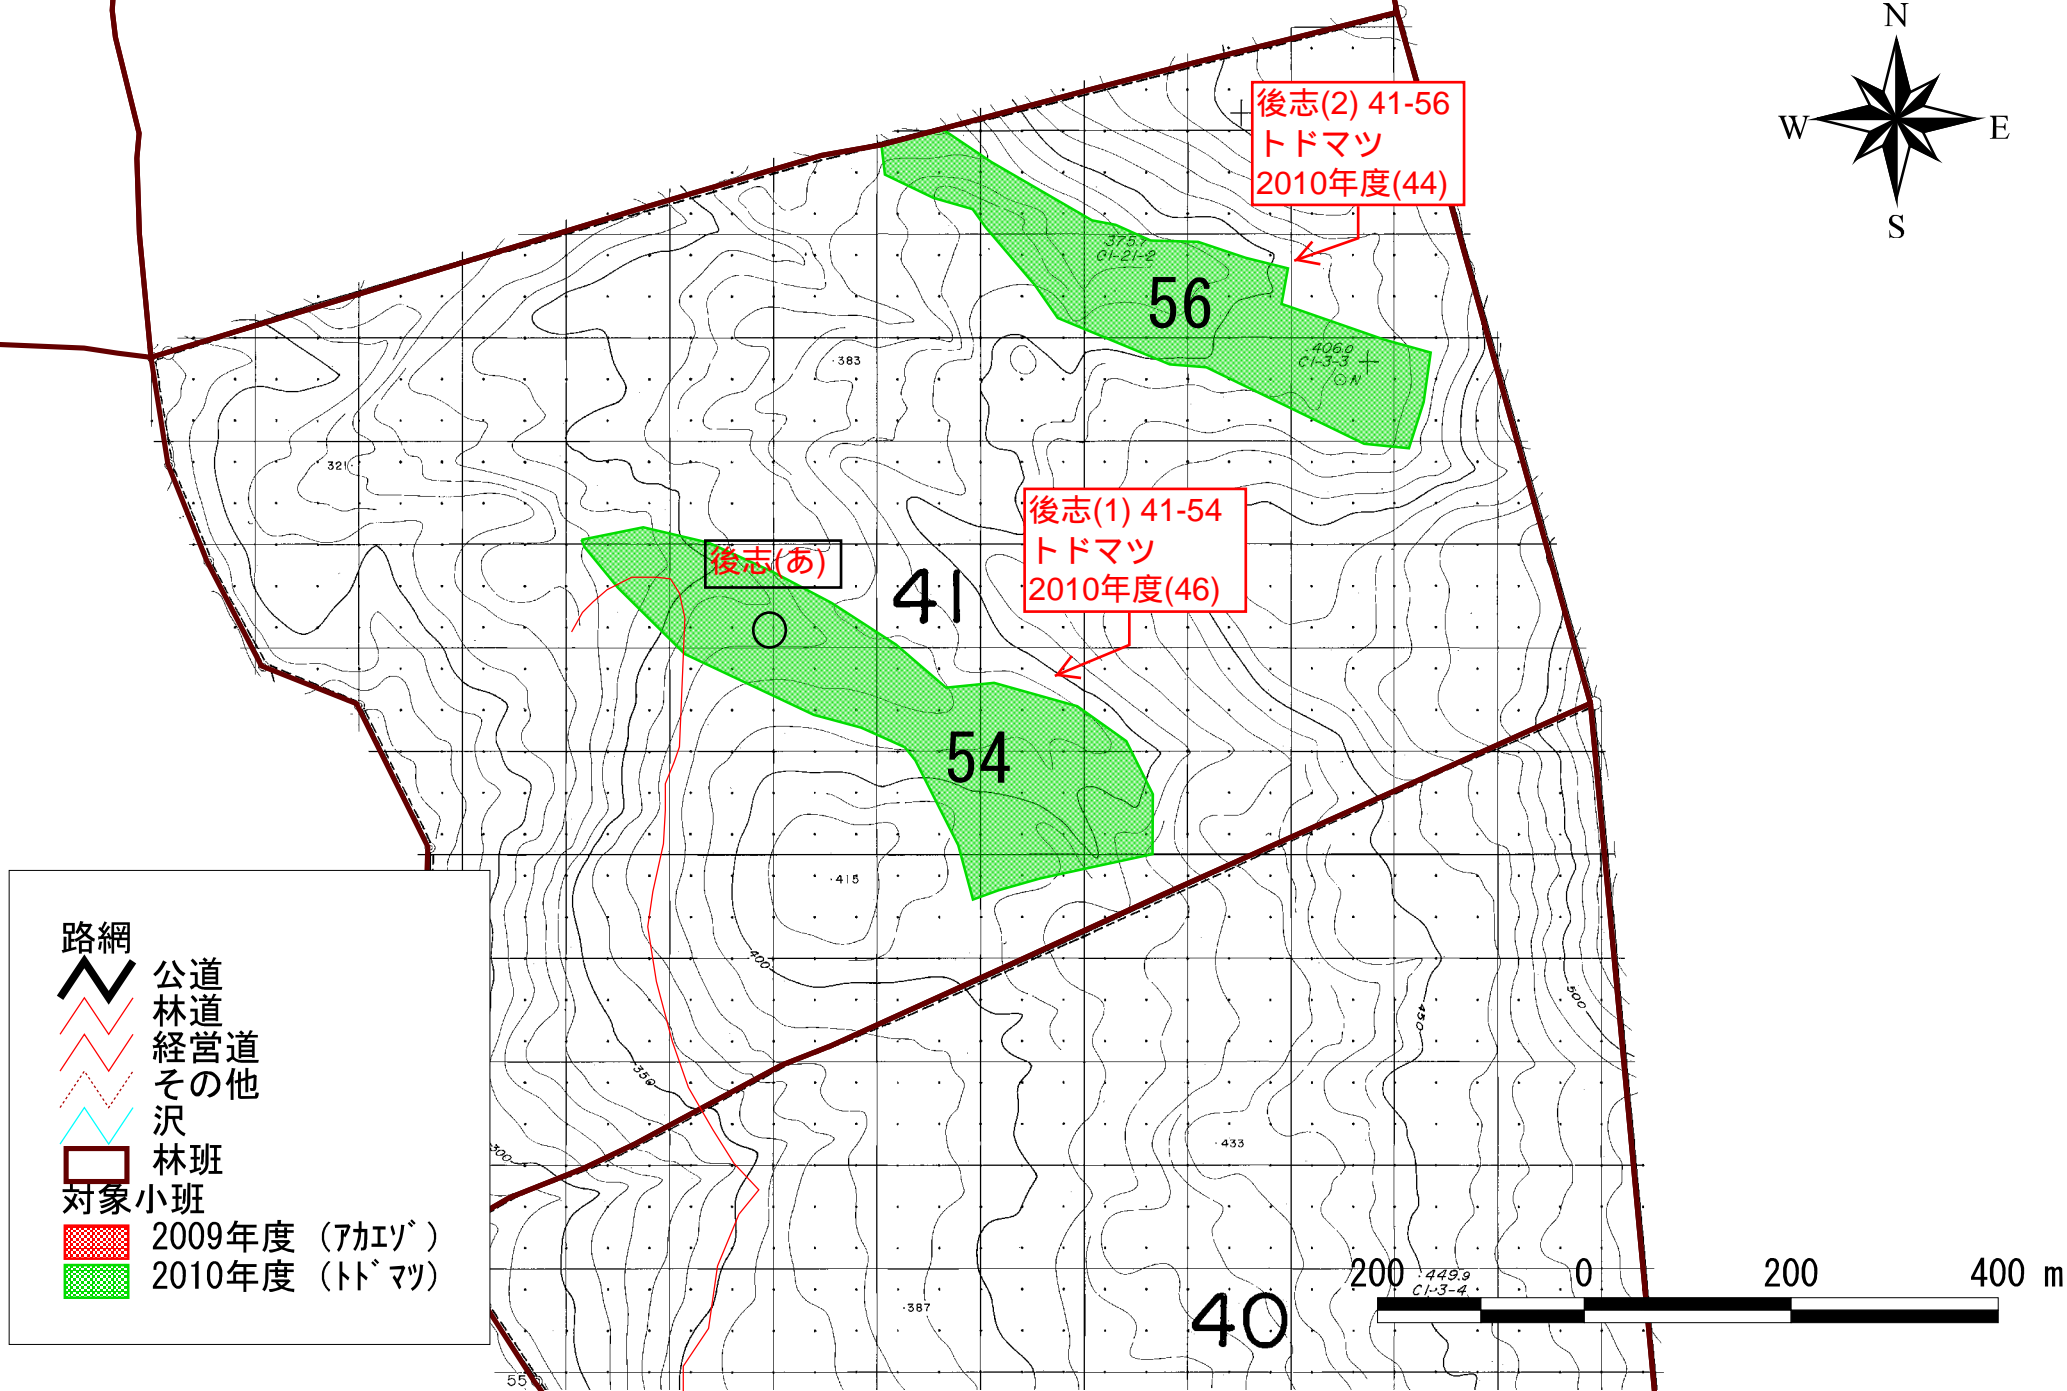

森林計画図（後志管理区）

資料3-3-01-1

路網

- 公道
- 林道
- 経営道
- その他
- 沢
- 林班

対象小班

- 2009年度（アケゾ）
- 2010年度（トドマツ）

森林計画図（後志管理区）

資料3-3-01-2

22

後志(3) 25-59
アカエゾマツ
2009年度(36)

後志(1)

59

25

喜茂別町
真狩村

路網

- 公道
- 林道
- 経営道
- その他
- 沢
- 林班
- 対象小班

- 2009年度 (アカゾ)
- 2010年度 (トマツ)

森林計画図 (後志管理区)

資料3-3-01-3

路網

- 公道
- 林道
- 経営道
- その他
- 沢

林班

対象小班

- 2009年度 (アカゾ)
- 2010年度 (トドマツ)

14

78 後志(5)

後志(4) 14-78
トドマツ
2010年度(26)

200 0 200 400 m