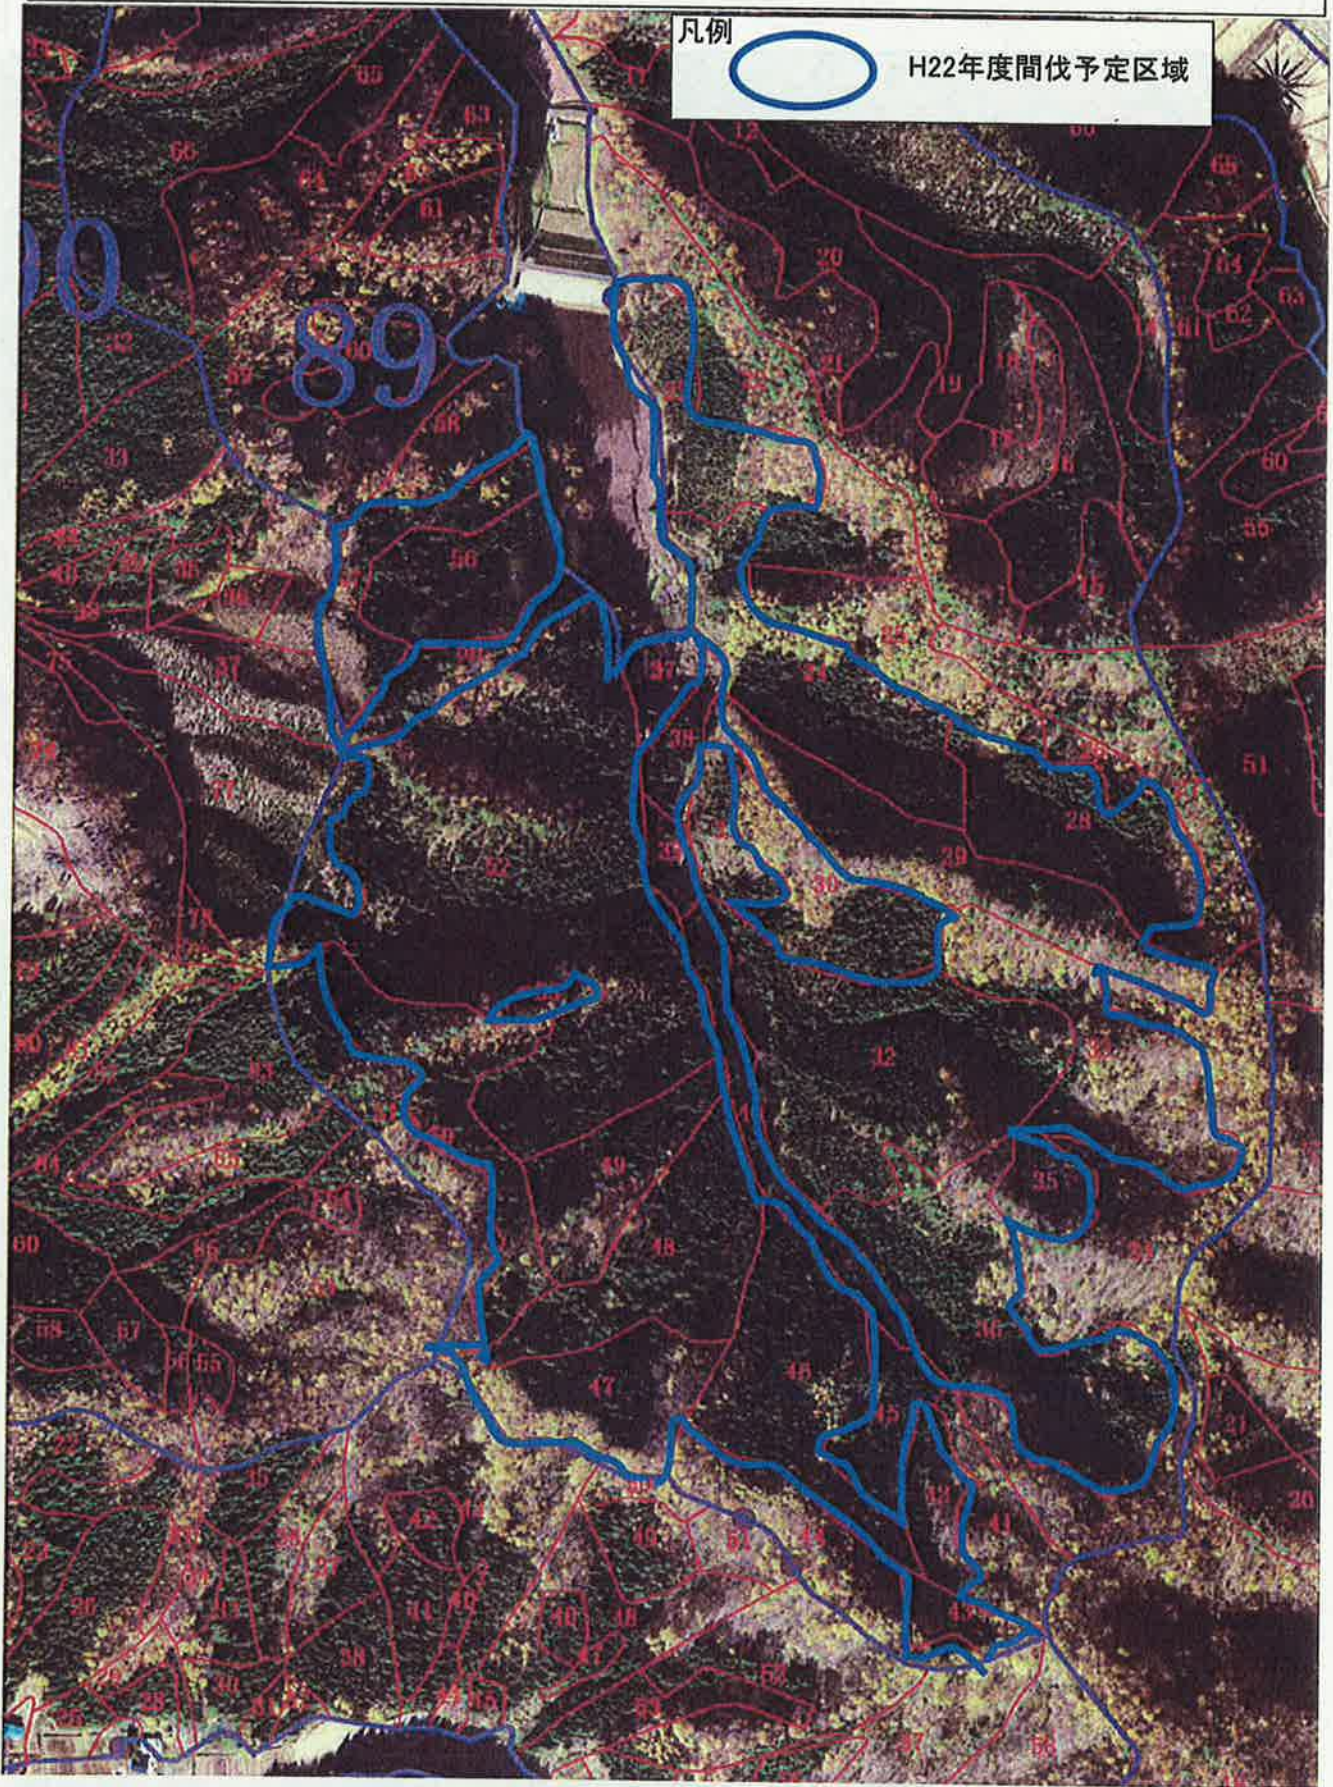

秋田県県有林J-VERプロジェクト 仙道県有林 H22年度間伐予定区域 状況写真

秋田県県有林J-VERプロジェクト 西音馬内県有林 H22年度間伐予定区域 状況写真