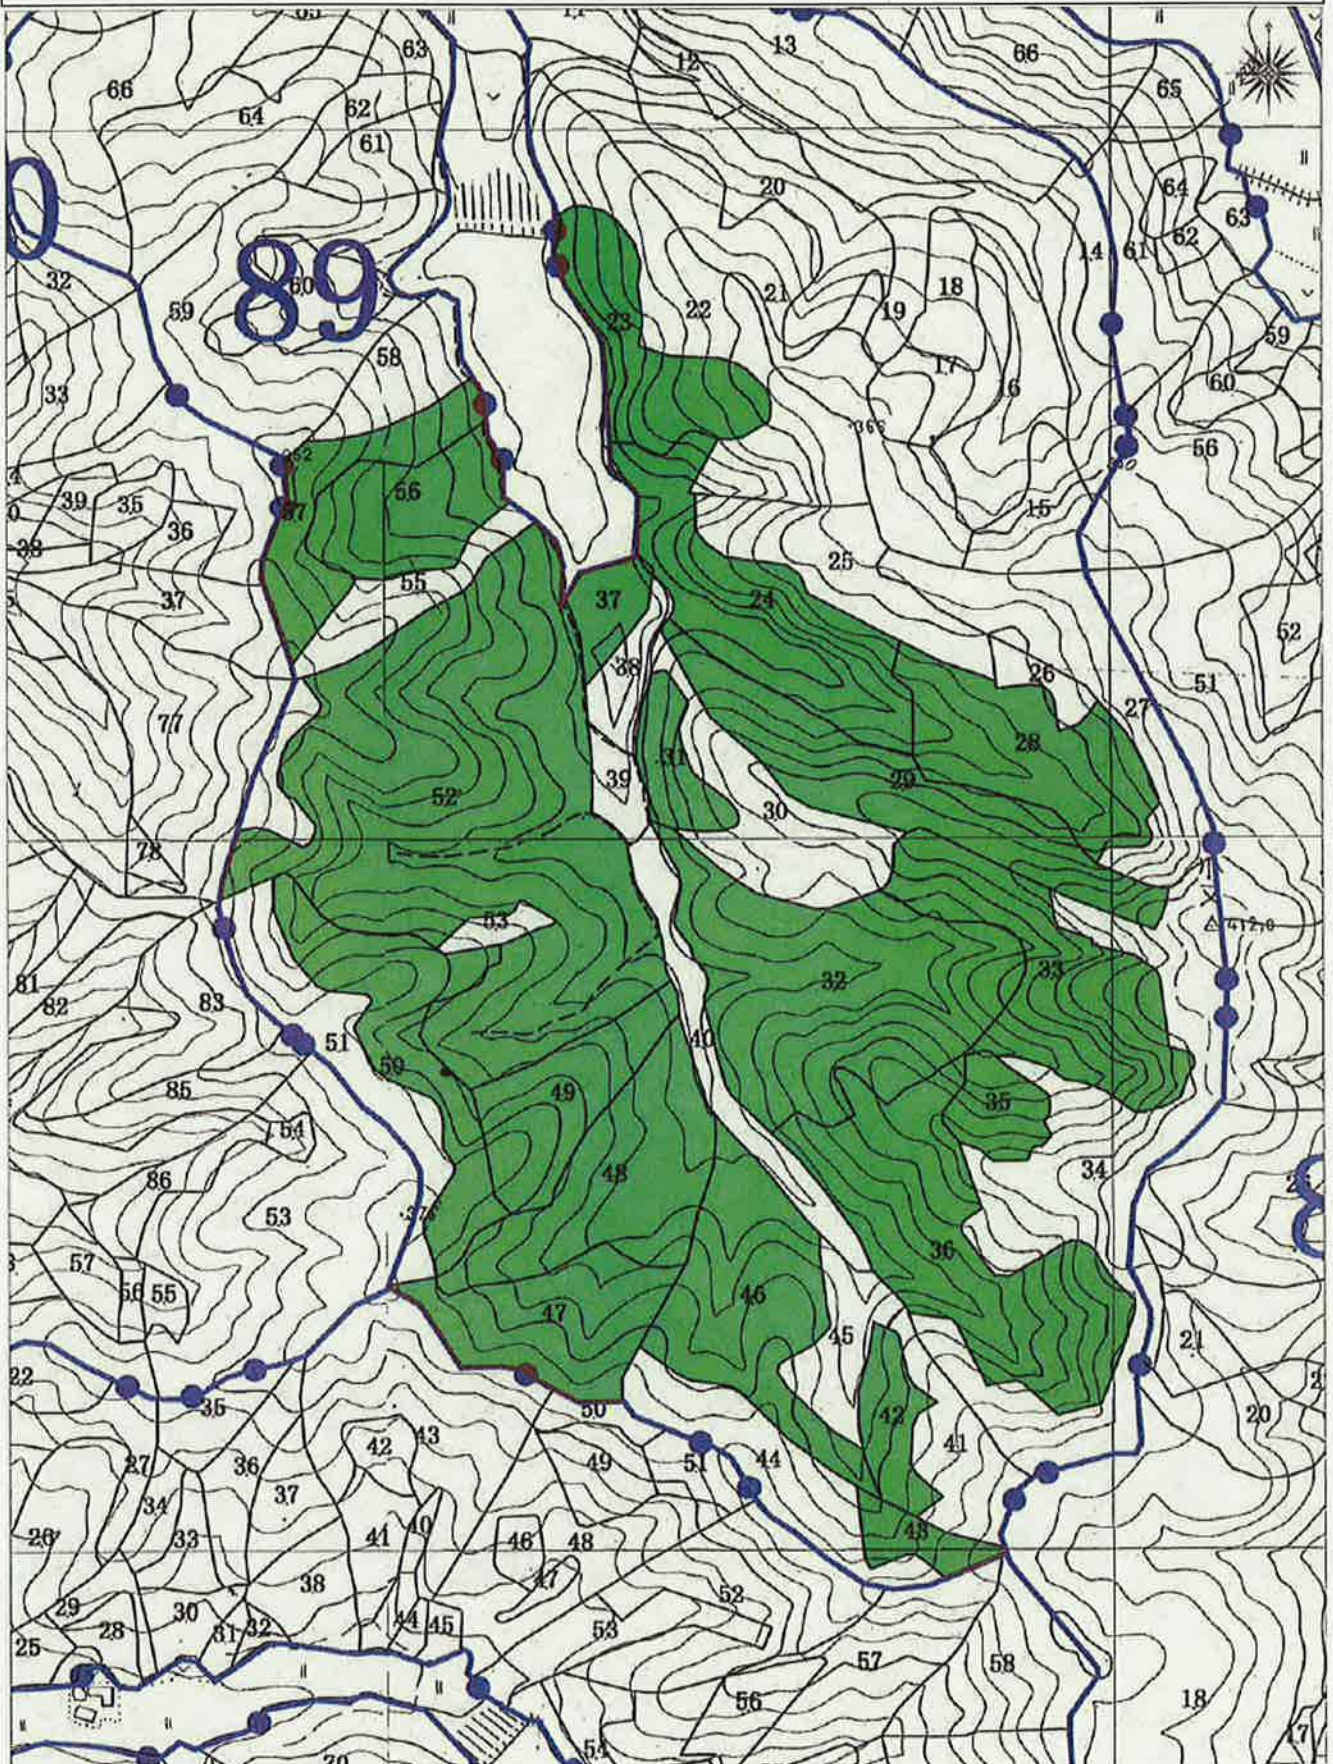

秋田県県有林J-VERプロジェクト 仙道地区 H22年度間伐予定区域 施業図

秋田県県有林J-VERプロジェクト 西馬音内地区 H22年度間伐予定区域 施業図