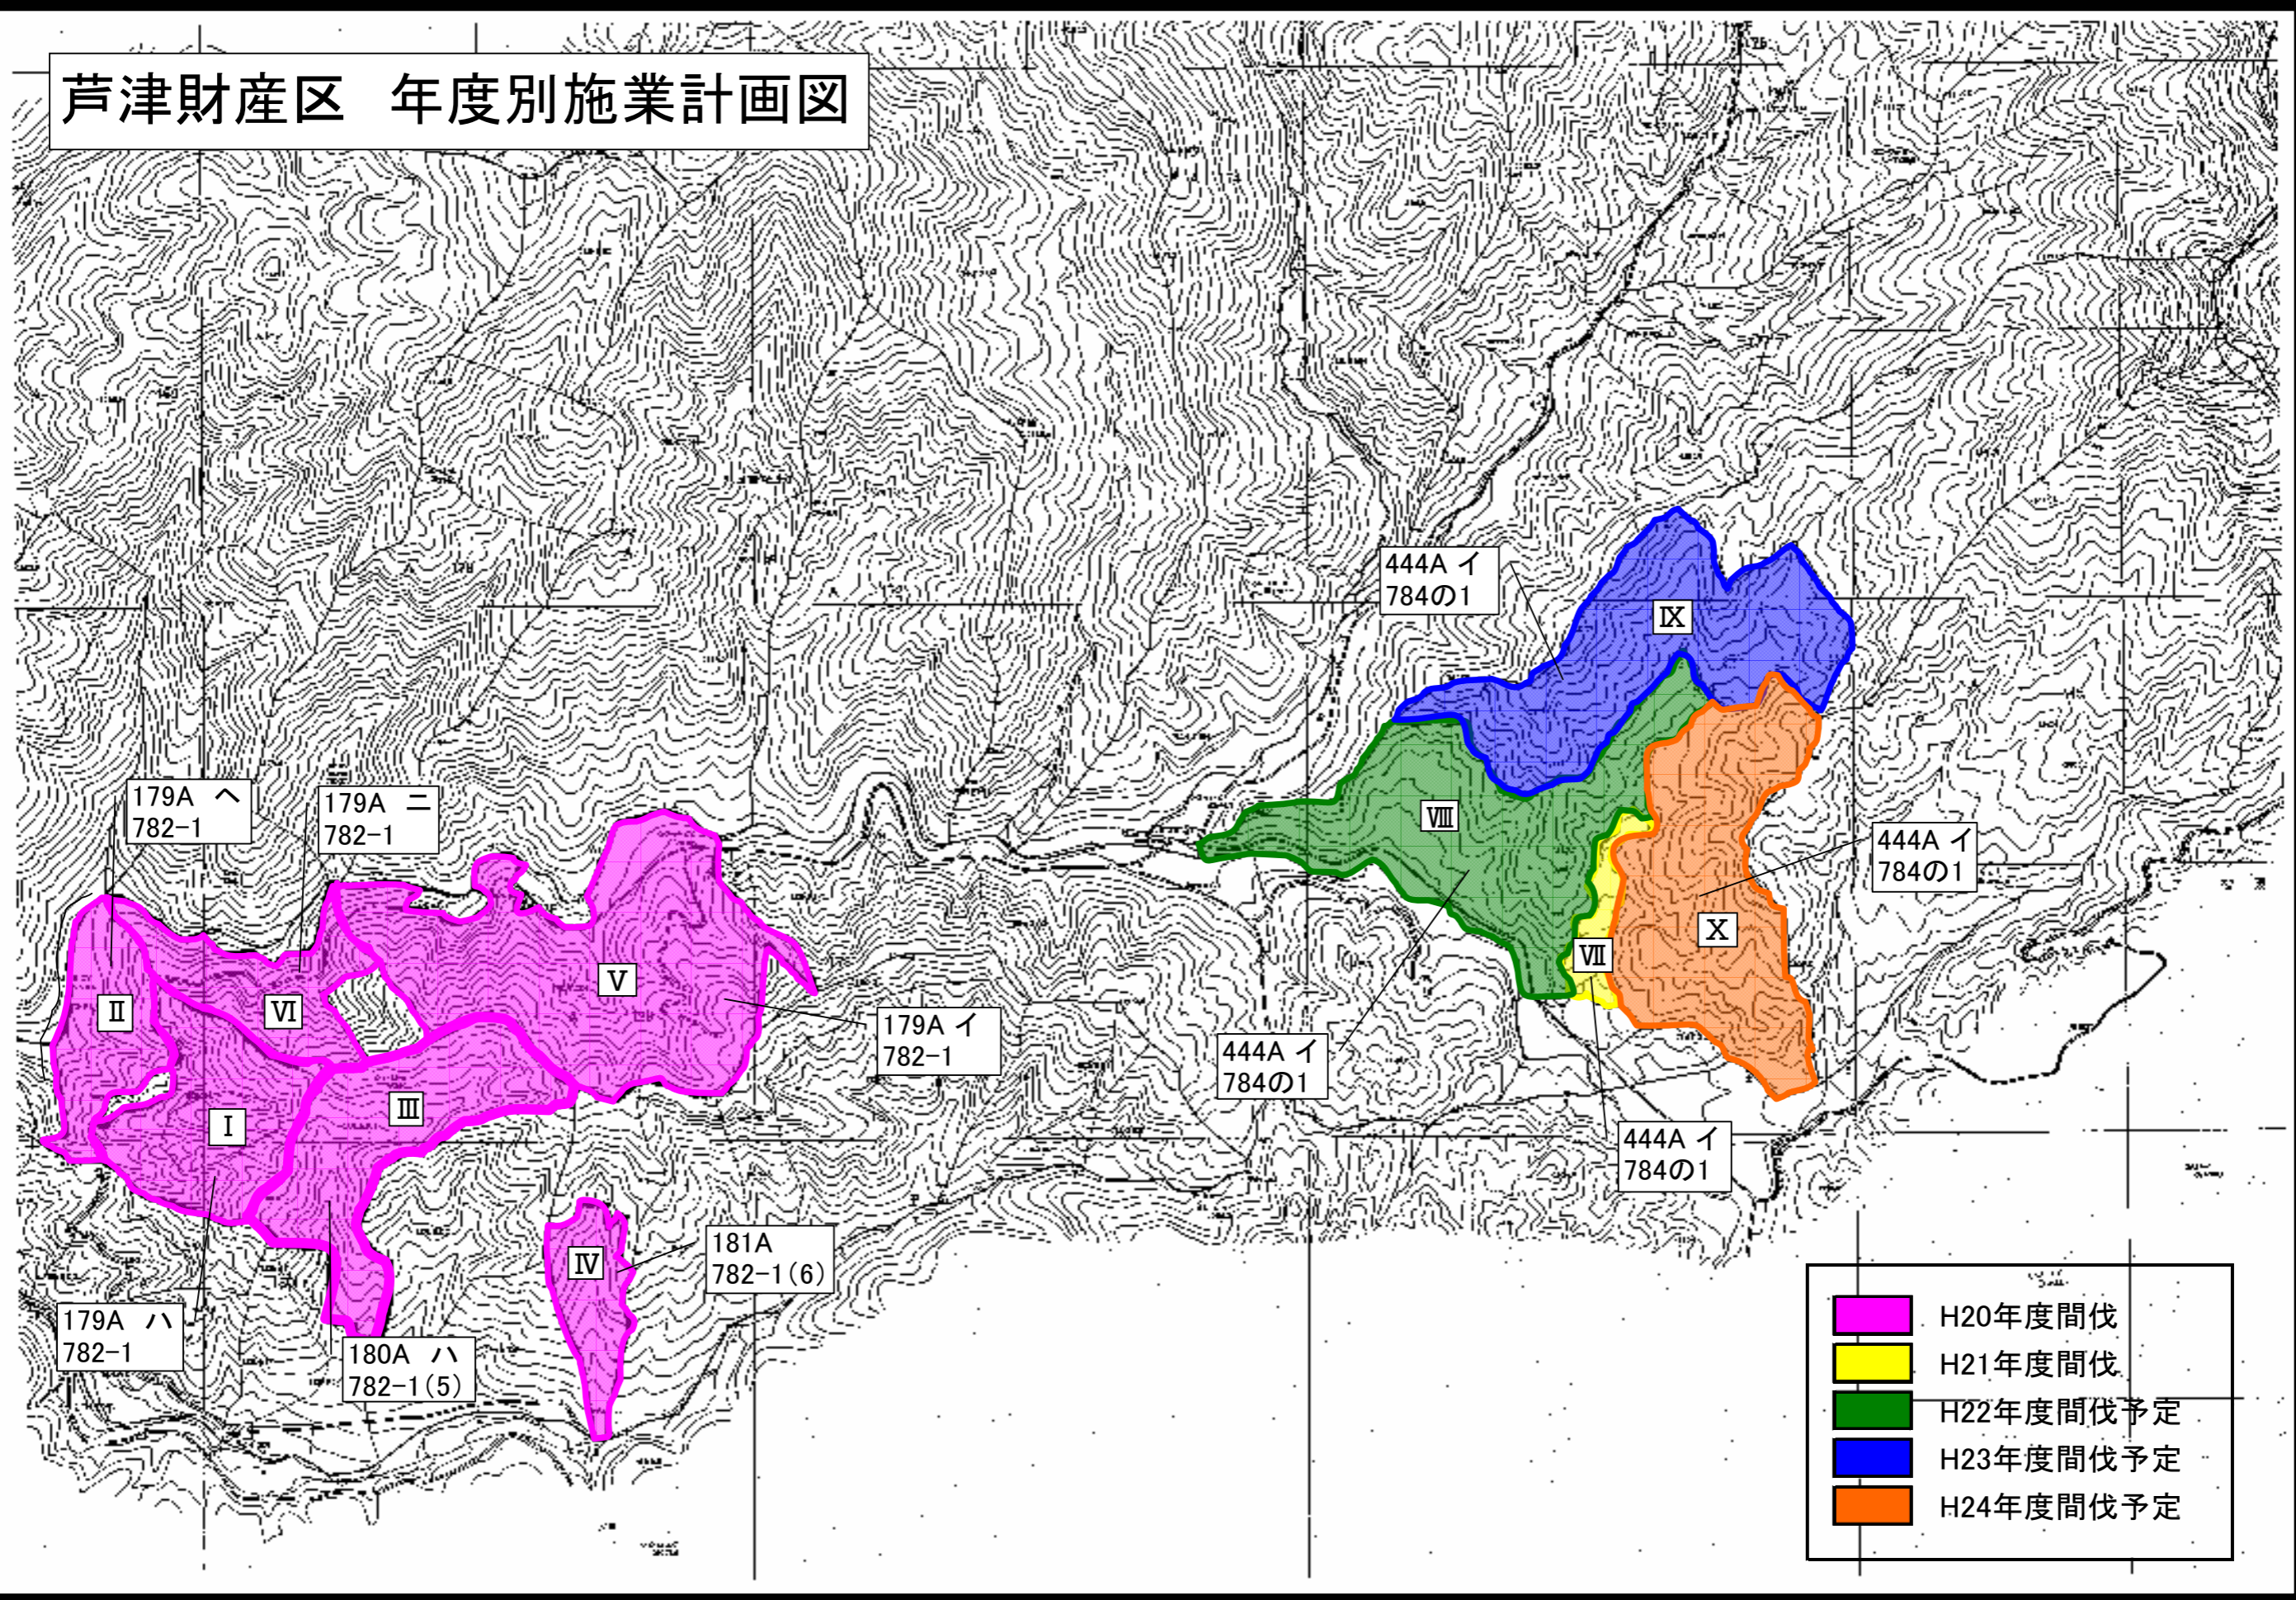

芦津財産区 年度別施業計画図

	H20年度間伐
	H21年度間伐
	H22年度間伐予定
	H23年度間伐予定
	H24年度間伐予定